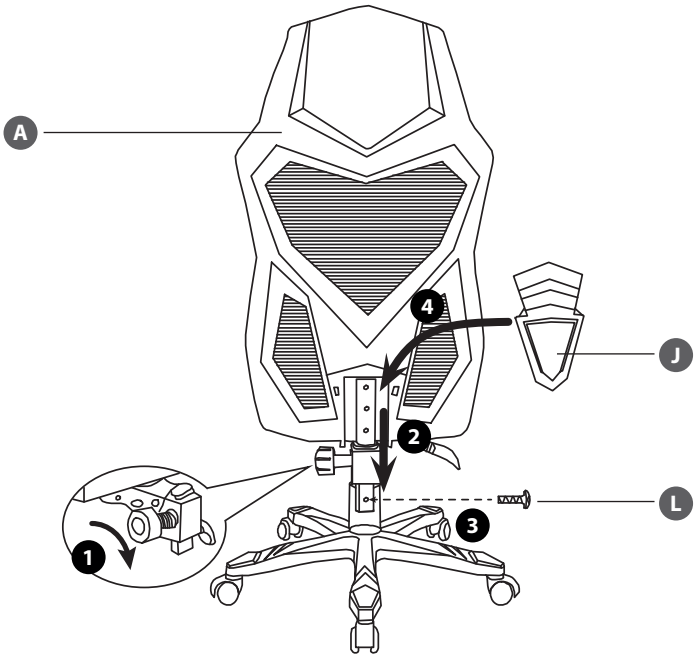

1065 – 1165 mm

425 – 525 mm

115±3°

360°

A × 1

B × 1

C × 1

D × 1

Ø6 × 20 mm

M × 3

Ø6 × 30 mm

N × 2

Ø8 × 20 mm

O × 2

Ø8 × 45 mm

P × 4

Q × 1

R × 1

1

2

3

4

5

6

Ρυθμίσεις μπράτσων

Ρύθμιση ύψους

Κλίση καθίσματος

Ρύθμιση υποπόδιου

Currys Limited (co. no. 504877)
1 Portal Way, London, W3 6RS, UK

Αντιπρόσωπος για την ΕΕ
Currys Ireland Limited (259460)
3rd Floor Office Suite
Omni Park SC, Santry, Dublin 9, Republic of Ireland