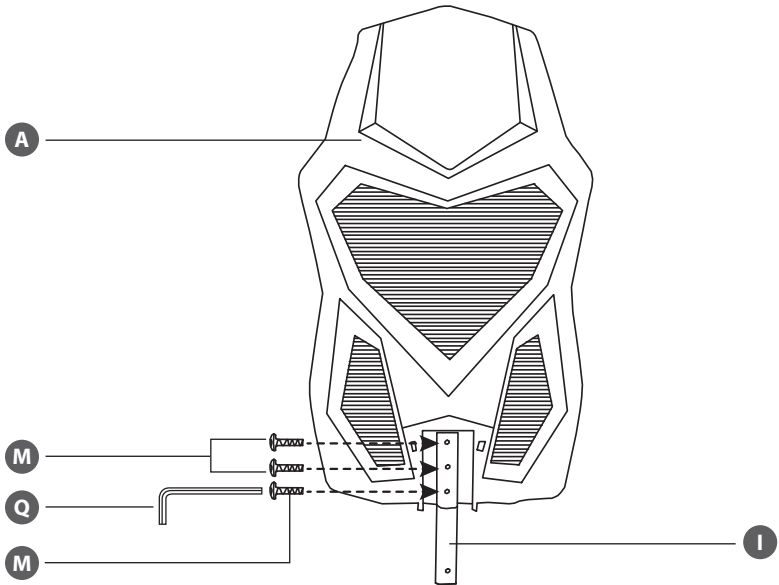

1065 – 1165 mm

425 – 525 mm

115±3°

360°

A × 1

B × 1

C × 1

D × 1

Ø6 × 20 mm

M × 3

Ø6 × 30 mm

N × 2

Ø8 × 20 mm

O × 2

Ø8 × 45 mm

P × 4

Q × 1

R × 1

1

2

3

4

5

6

Ρυθμίσεις μπράτσων

Ρύθμιση ύψους

Κλίση καθίσματος

Ρύθμιση υποπόδιου

Currys Limited (co. no. 504877)
1 Portal Way, London, W3 6RS, UK

Αντιπρόσωπος για την ΕΕ
Currys Ireland Limited (259460)
3rd Floor Office Suite
Omni Park SC, Santry, Dublin 9, Republic of Ireland