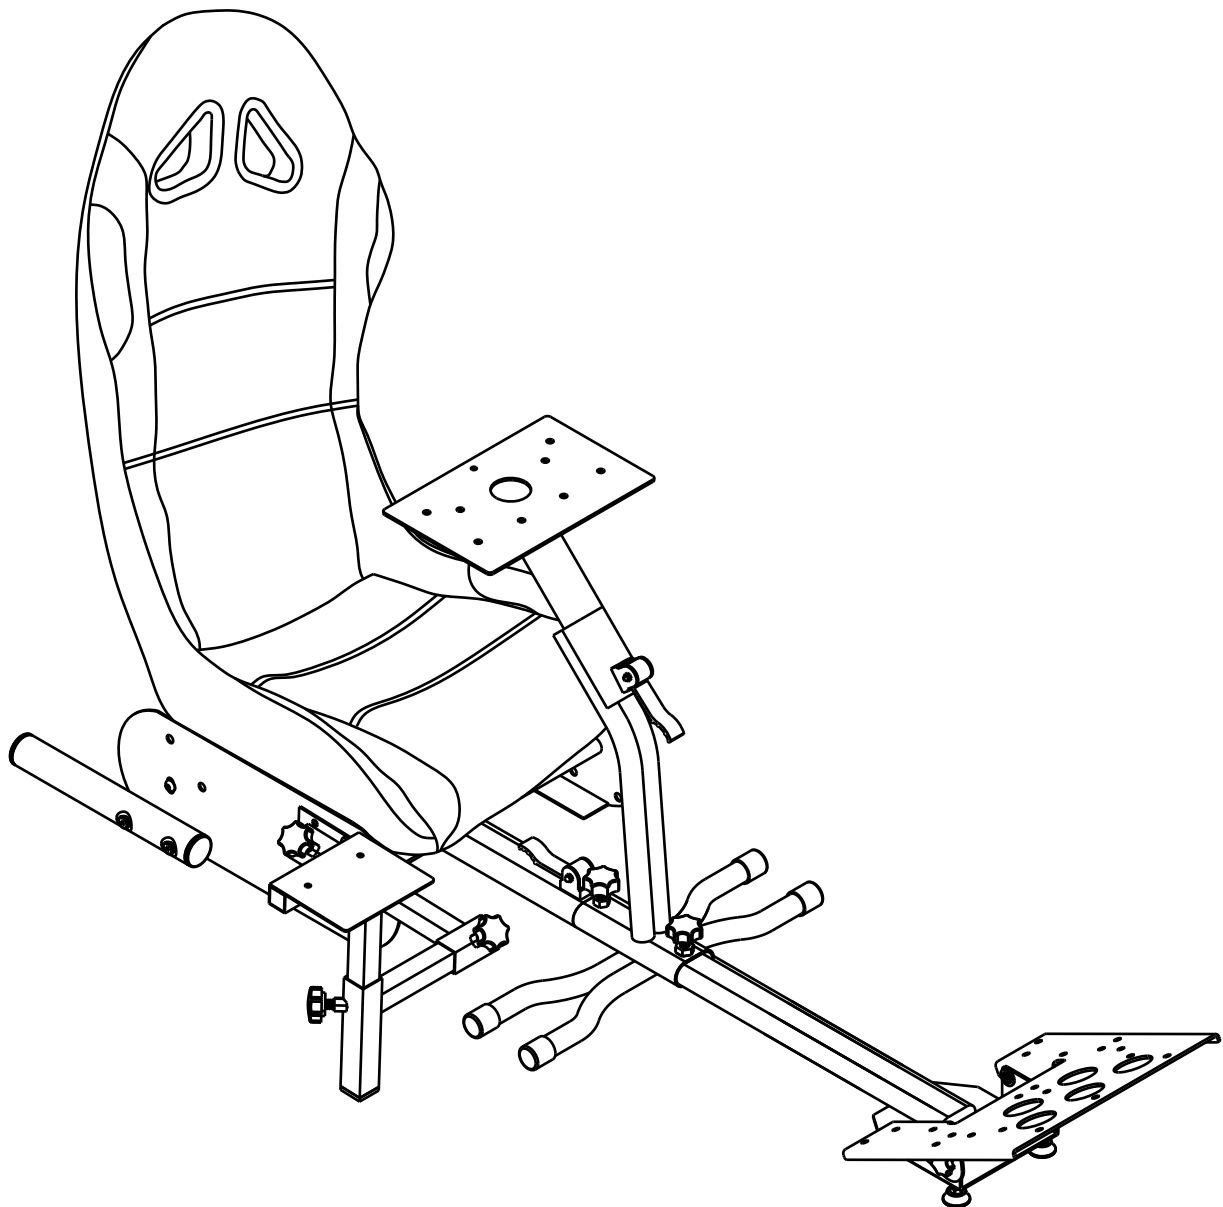

FIREBASE A01

RACING SEAT

INSTRUCTION MANUAL / ΕΓΧΕΙΡΙΔΙΟ ΟΔΗΓΙΩΝ
ARSFBA0117

ATTENTION – Please note before assembling your Gaming Seat

- Check that you have all the parts and familiarise yourself with this installation guide.
- Make sure you have enough space to layout all the parts. Keep children and pets away from the work area, small parts could choke them if swallowed.
- Assembly is required. Installation must be carried out by qualified personnel only. Incorrect assembly can result in severe personal injury and property damage.
- Parts are heavy, take care when handling. For some steps 2 people are required for installation.
- Do not stand on the gaming seat, this could cause damage.
- Always use the gaming seat on a flat, stable surface to prevent injury.
- Only use this product when fully assembled.
- Keep this instruction manual for future reference.

Προειδοποιήσεις ασφαλείας

ΠΡΟΣΟΧΗ – Λάβετε υπόψη τα ακόλουθα πριν συναρμολογήσετε το Κάθισμα Gaming

- Βεβαιωθείτε ότι έχετε στη διάθεσή σας όλα τα εξαρτήματα και εξοικειωθείτε με αυτόν τον οδηγό εγκατάστασης.
- Βεβαιωθείτε ότι έχετε επαρκή χώρο για να τοποθετήσετε όλα τα εξαρτήματα. Κρατήστε τα παιδιά και τα κατοικίδια ζώα μακριά από την περιοχή εργασίας, καθώς υπάρχουν μικρά εξαρτήματα που μπορεί να προκαλέσουν πνιγμό σε περίπτωση κατάποσης.
- Απαιτείται συναρμολόγηση. Η εγκατάσταση πρέπει να πραγματοποιείται μόνο από εξειδικευμένο προσωπικό. Η εσφαλμένη συναρμολόγηση μπορεί να προκαλέσει σοβαρούς τραυματισμούς και υλικές ζημιές.
- Τα εξαρτήματα είναι βαριά. Να είστε προσεκτικοί κατά τον χειρισμό. Ορισμένα βήματα της εγκατάστασης απαιτούν 2 άτομα.
- Μην στέκεστε όρθιοι επάνω στο κάθισμα, καθώς κάτι τέτοιο ενδέχεται να προκαλέσει ζημιά.
- Χρησιμοποιείτε πάντα το κάθισμα σε επίπεδη, σταθερή επιφάνεια για να αποφύγετε τραυματισμούς.
- Χρησιμοποιείτε αυτό το προϊόν μόνο εφόσον είναι πλήρως συναρμολογημένο.
- Φυλάξτε αυτό το εγχειρίδιο οδηγιών για μελλοντική χρήση.